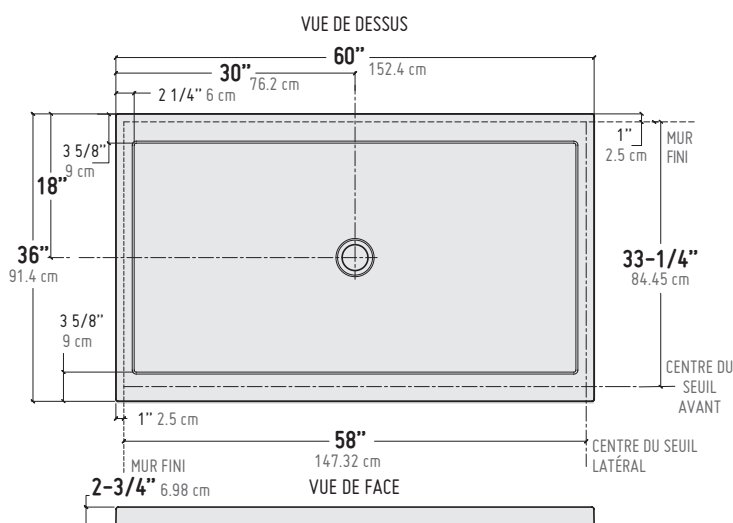

36 in. x 60 in. Rectangle Shower Base

High-gloss acrylic will not fade or become dull overtime

B-REC3660/CD

Shown: door model BREC-60SLI-GEM-C/C with BREC-36-RET-GEM-C/C

Sizes 36" x 60"

Drain Location **Centre drain**

Colour **White**

Compliance Certification **C Classified Certification**

Model	Description
DOORS (View doors on page 94)	
BREC-60SLI-APO-C/C	In-line semi-frameless in-line sliding door, 60" front
BREC-36RET-DCRP-APO-C/C	36" Return panel for BREC-60SLI-APO-C/C (note door must close against the return panel)
BREC-60SLI/36RET-DCW-APO-C/C	In-line semi-frameless in-line sliding door, 60" front complete with 36" Return panel (note door must close against the wall). Sold as a combination package only.
BREC-60SLI-GEM-C/C	In-line semi-frameless in-line sliding door, 60" front
BREC-36-RET-GEM-C/C	36" return panel for BREC-48SLI-GEM-C/C

36 po. x 60 po. Base de douche rectangulaire

Acrylique brillant qui ne se décolore/terni

pas avec le temps

B-REC3660/CD

Montré : porte modèle BREC-60SLI-GEM-C/C avec BREC-36-RET-GEM-C/C

Dimensions 36" x 60"

L'image du produit et le dessin technique peuvent être affichés avec l'équipement en option. Peut être personnalisé avec une large gamme d'accessoires et d'options. Ce catalogue de vente au détail est pour des fins d'informations générales et peut contenir des équipements et/ou des configurations optionnels. S'il vous plaît consulter votre fournisseur, associé aux ventes ou Longevity Acrylics Inc. pour obtenir les dimensions, les spécifications, les directives, les options et les prix courants qui sont disponibles à travers la liste de prix actuelle de Longevity Acrylics Inc. Les dimensions des appareils sont nominales et peuvent varier de +/- 1/2" (12 mm). Les équipements en option, les spécifications et les mesures sont susceptibles de changer à la discrétion du fabricant.