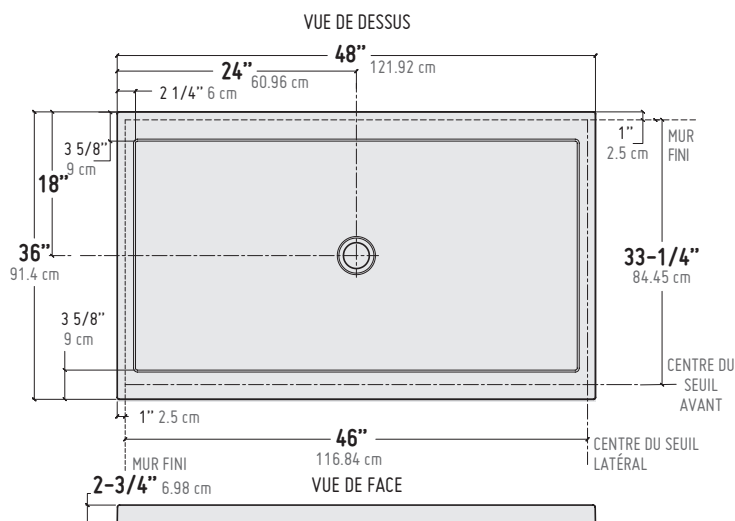

36 in. x 48 in. Rectangle Shower Base

High-gloss acrylic will not fade or become dull overtime

B-REC3648/CD

Shown: door model BREC-48SLI-APO-C/C with BREC-36RET-DCRP-APO-C/C

Sizes 36" x 48"

Drain Location **Centre drain**

Colour **White**

Compliance Certification **C Classified Certification**

Model	Description
DOORS (View doors on page 94)	
BREC-48SLI-APO-C/C	In-line semi-frameless in-line sliding door, 48" front
BREC-36RET-DCRP-APO-C/C	36" Return panel for BREC-48SLI-APO-C/C (note door must close against the return panel)
BREC-48SLI/36RET-DCW-APO-C/C	In-line semi-frameless in-line sliding door, 48" front complete with 36" Return panel (note door must close against the wall). Sold as a combination package only.
BREC-48SLI-GEM-C/C	In-line semi-frameless in-line sliding door, 48" front
BREC-36-RET-GEM-C/C	36" return panel for BREC-48SLI-GEM-C/C

36 po. x 48 po. Base de douche rectangulaire

Acrylique brillant qui ne se décolore/terni pas avec le temps

B-REC3648/CD

Montré : porte modèle BREC-48SLI-APO-C/C avec BREC-36RET-DCRP-APO-C/C

Dimensions 36" x 48"

L'image du produit et le dessin technique peuvent être affichés avec l'équipement en option. Peut être personnalisé avec une large gamme d'accessoires et d'options. Ce catalogue de vente au détail est pour des fins d'informations générales et peut contenir des équipements et/ou des configurations optionnels. S'il vous plaît consulter votre fournisseur, associé aux ventes ou Longevity Acrylics Inc. pour obtenir les dimensions, les spécifications, les directives, les options et les prix courants qui sont disponibles à travers la liste de prix actuelle de Longevity Acrylics Inc. Les dimensions des appareils sont nominales et peuvent varier de +/- 1/2" (12 mm). Les équipements en option, les spécifications et les mesures sont susceptibles de changer à la discrétion du fabricant.