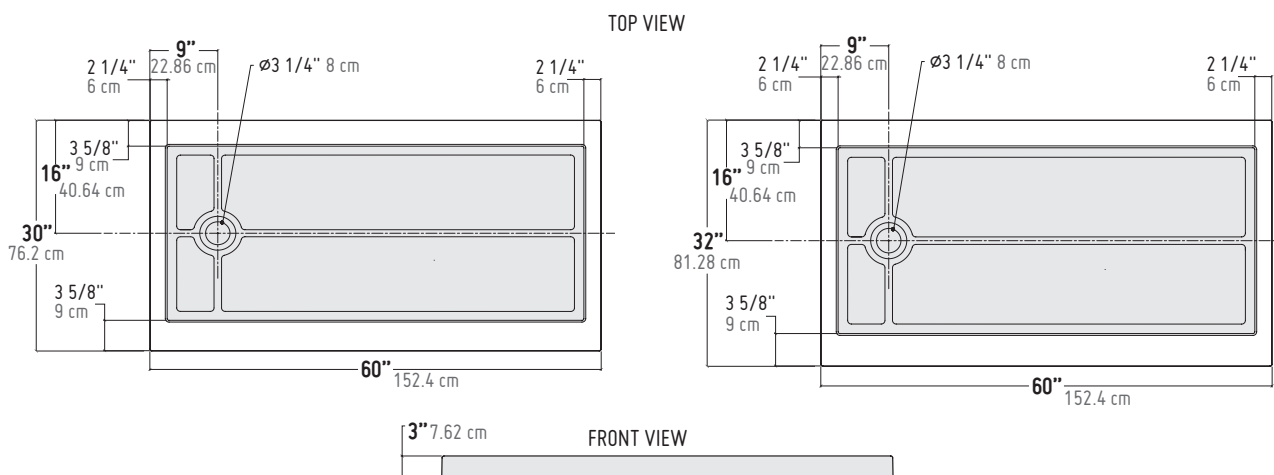

30 in. x 60 in. Rectangle Shower Base

High-gloss acrylic will not fade or become dull overtime

B-REC3060/ED

Shown: door model BREC-60SLI-GEM-C/C with BREC-32-RET-GEM-C/C

32 in. x 60 in. Rectangle Shower Base

Model	Description
DOORS (View doors on page 94)	
BREC-60SLI-APO-C/C	In-line semi-frameless in-line sliding door, 60" front
BREC-60SLI-GEM-C/C	In-line semi-frameless in-line sliding door, 60" front
BREC-32-RET-GEM-C/C	32" return panel for BREC-60SLI-GEM-C/C (only for B-REC3260/ED)

30 po. x 60 po. Base de douche rectangulaire

Acrylique brillant qui ne se décolore/tern pas avec le temps

B-REC3060/ED

Montré : porte modèle BREC-60SLI-GEM-C/C avec BREC-32-RET-GEM-C/C

32 po. x 60 po. Base de douche rectangulaire

Acrylique brillant qui ne se décolore/tern pas avec le temps

B-REC3260/ED

Dimensions 30" x 60" / 32" x 60"

Position du drain **Drain d'extrémité**

Surface Acrylique brillant qui ne se décolore/terni pas avec le temps. crylique renforcé de fibre de verre robuste, durable et tenace qui résiste à un usage fréquent. La surface non poreuse facilite le nettoyage.