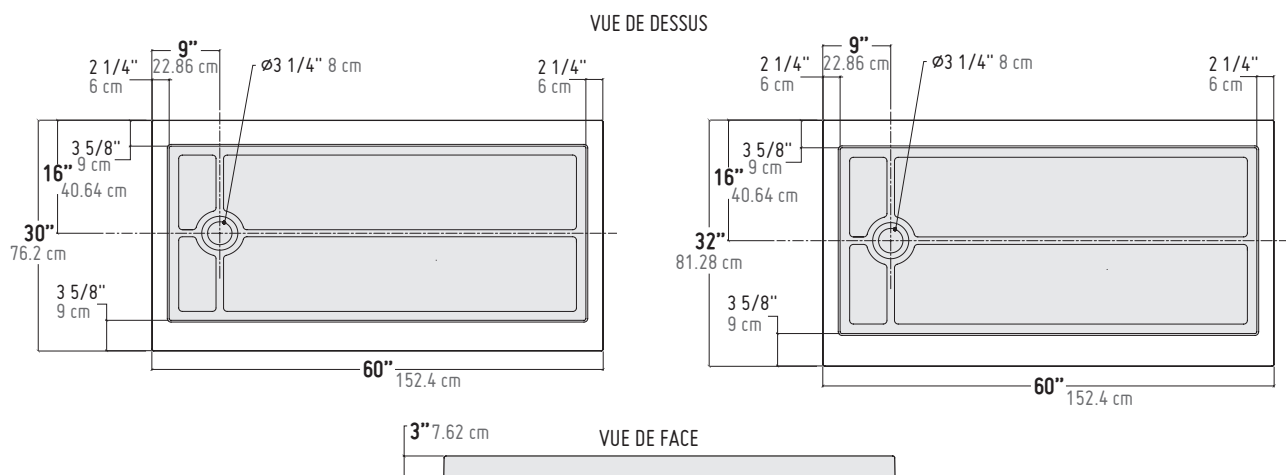

30 in. x 60 in. Rectangle Shower Base

High-gloss acrylic will not fade or become dull overtime

B-REC3060/ED

Shown: door model BREC-60SLI-GEM-C/C with BREC-32-RET-GEM-C/C

32 in. x 60 in. Rectangle Shower Base

30 po. x 60 po. Base de douche rectangulaire

Acrylique brillant qui ne se décolore/tern pas avec le temps

B-REC3060/ED

Montré : porte modèle BREC-60SLI-GEM-C/C avec BREC-32-RET-GEM-C/C

32 po. x 60 po. Base de douche rectangulaire

Acrylique brillant qui ne se décolore/tern pas avec le temps

B-REC3260/ED

Dimensions 30" x 60" / 32" x 60"

Position du drain **Drain d'extrémité**

Surface Acrylique brillant qui ne se décolore/terni pas avec le temps. crylique renforcé de fibre de verre robuste, durable et tenace qui résiste à un usage fréquent. La surface non poreuse facilite le nettoyage.

L'image du produit et le dessin technique peuvent être affichés avec l'équipement en option. Peut être personnalisé avec une large gamme d'accessoires et d'options. Ce catalogue de vente au détail est pour des fins d'informations générales et peut contenir des équipements et/ou des configurations optionnels. S'il vous plaît consulter votre fournisseur, associé aux ventes ou Longevity Acrylics Inc. pour obtenir les dimensions, les spécifications, les directives, les options et les prix courants qui sont disponibles à travers la liste de prix actuelle de Longevity Acrylics Inc. Les dimensions des appareils sont nominales et peuvent varier de +/- 1/2" (12 mm). Les équipements en option, les spécifications et les mesures sont susceptibles de changer à la discrétion du fabricant.