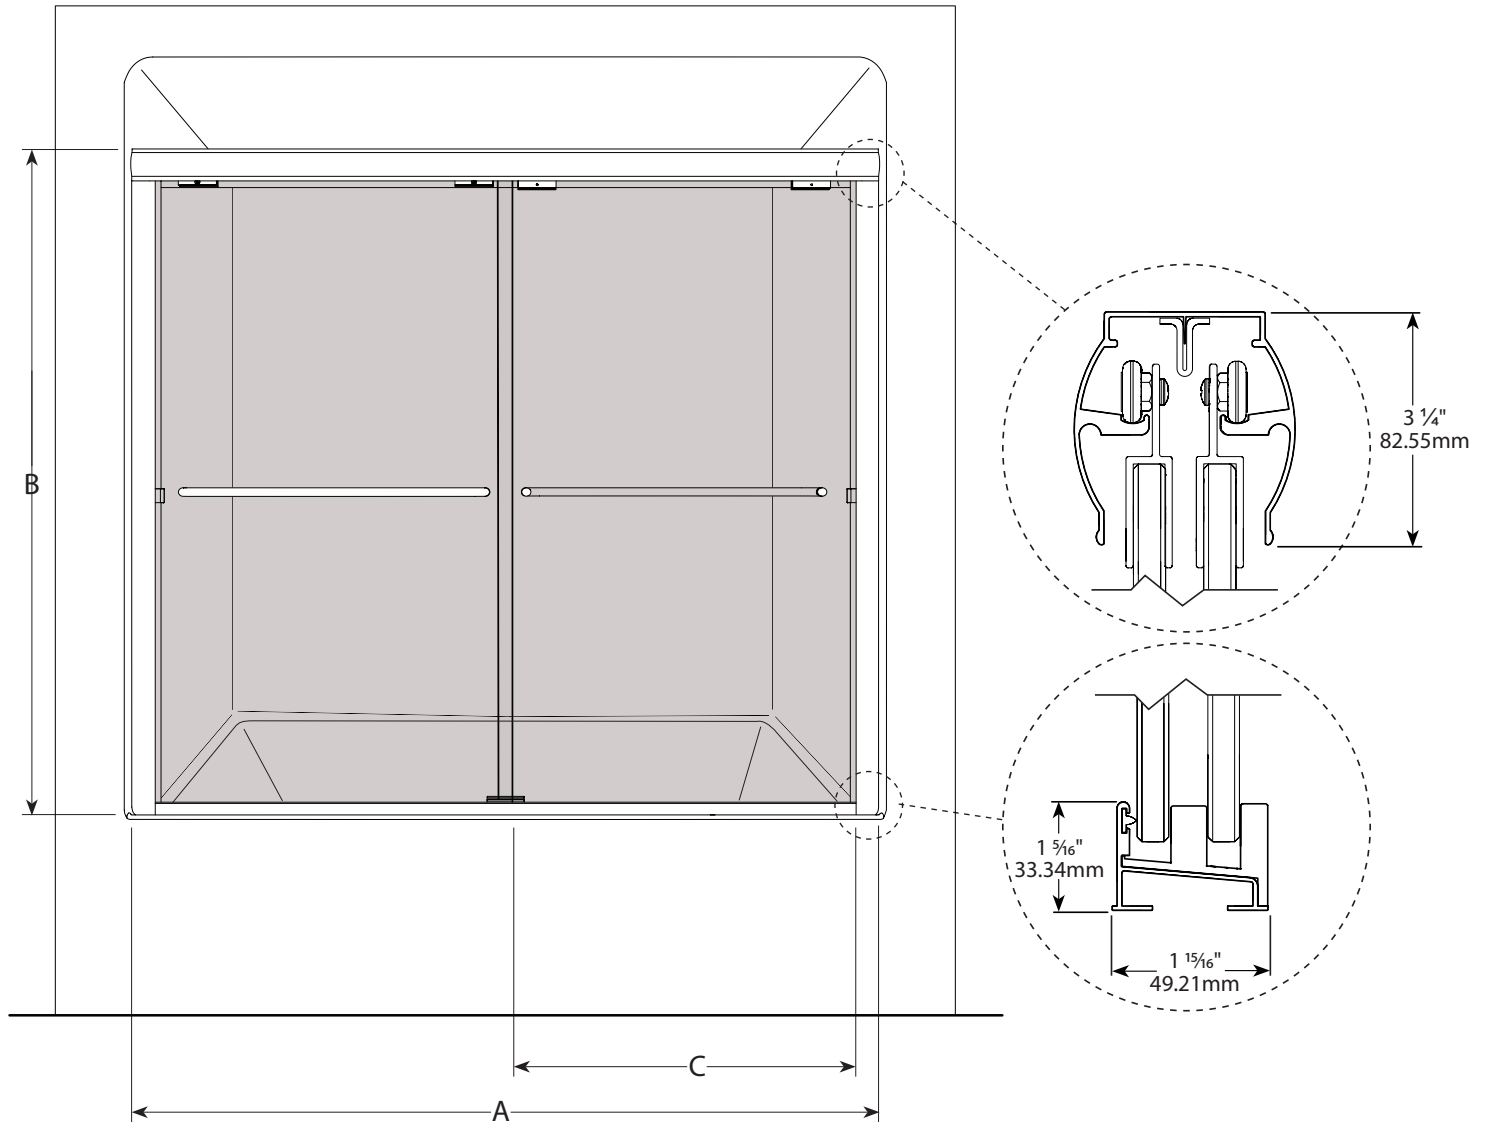

In-line sliding tub door / Portes coulissantes pour baignoire

Model shown / Modèle présenté : TS-60SL-COR

FEATURES / CARACTÉRISTIQUES :

- ◆ Two sliding doors opening either left or right
Deux portes coulissantes avec ouverture des deux côtés
- ◆ Deluxe quality roller system and bracket
Système de roulement et de support de qualité deluxe
- ◆ Superior bottom guiding system
Guide du bas de qualité supérieure
- ◆ Tempered glass
Verre trempé
- ◆ Glass thickness : Clear 1/4" (6mm), Obscure 3/16" (5mm)
Épaisseur du verre : Clair 1/4" (6mm), obscure 3/16" (5mm)
- ◆ 10-year limited warranty
Garantie limitée de 10 ans
- ◆ Easy to install
Facile à installer

Project / Projet : Contact : Date : Tel / Tél :	Glass Options / Verre	Finish Options / Fini
	$\frac{3}{16}$ " (5 mm) : Obscure / Obscure $\frac{1}{4}$ " (6 mm) : Clear / Clair	C : Chrome / Chrome

Model / Modèle	Wall Opening / Ouverture (A)	Height / Hauteur (B)	Approx. Entry Opening / Entrée (C)	Base
TS-51SL-COR	51 $\frac{3}{8}$ " 1305mm	56" 1422mm	23 $\frac{1}{4}$ " 591mm	2060 / 2063
TS-55SL-COR	55 $\frac{1}{2}$ " 1410mm	57" 1448mm	25 $\frac{1}{4}$ " 641mm	1560 / 1563
TS-60SL-COR	60 $\frac{1}{8}$ " 1527mm	56" 1422mm	27 $\frac{3}{8}$ " 695mm	2170 / 2173