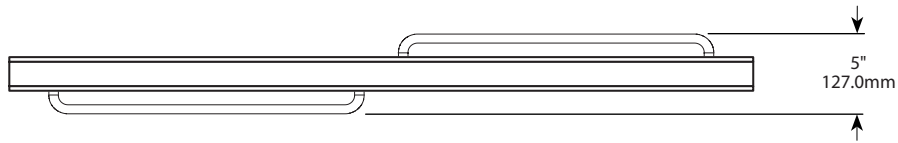

In-line sliding tub door / Portes coulissantes pour baignoire

Model shown / Modèle présenté : TS-60SL-COR

FEATURES / CARACTÉRISTIQUES :

- ◆ Two sliding doors opening either left or right
Deux portes coulissantes avec ouverture des deux côtés
- ◆ Deluxe quality roller system and bracket
Système de roulement et de support de qualité deluxe
- ◆ Superior bottom guiding system
Guide du bas de qualité supérieure
- ◆ Tempered glass
Verre trempé
- ◆ Glass thickness : Clear 1/4" (6mm), Obscure 3/16" (5mm)
Épaisseur du verre : Clair 1/4" (6mm), obscure 3/16" (5mm)
- ◆ 10-year limited warranty
Garantie limitée de 10 ans
- ◆ Easy to install
Facile à installer

Project / Projet : Contact : Date : Tel / Tél :	Glass Options / Verre	Finish Options / Fini
	$\frac{3}{16}$ " (5 mm) : Obscure / Obscure $\frac{1}{4}$ " (6 mm) : Clear / Clair	C : Chrome / Chrome

Model / Modèle	Wall Opening / Ouverture (A)	Height / Hauteur (B)	Approx. Entry Opening / Entrée (C)	Base
TS-51SL-COR	51 $\frac{3}{8}$ " 1305mm	56" 1422mm	23 $\frac{1}{4}$ " 591mm	2060 / 2063
TS-55SL-COR	55 $\frac{1}{2}$ " 1410mm	57" 1448mm	25 $\frac{1}{4}$ " 641mm	1560 / 1563
TS-60SL-COR	60 $\frac{1}{8}$ " 1527mm	56" 1422mm	27 $\frac{3}{8}$ " 695mm	2170 / 2173