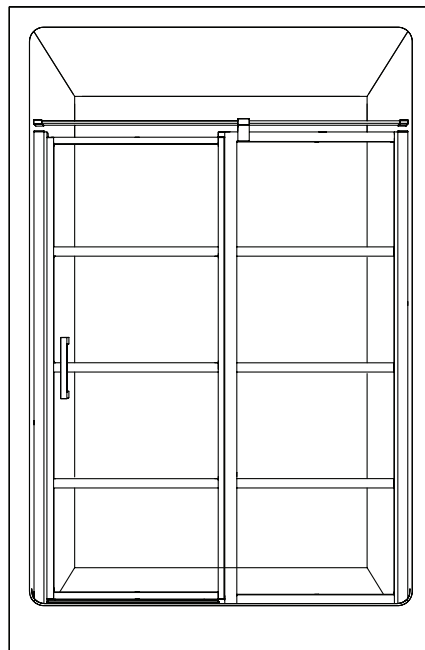

Project / Projet : Contact : Date : Tel / Tél :	Glass Options / Verre (5/8", 8mm) C: Clear with black silk screen / Clair avec sérigraphie de noir sur le verre	Finish Options / Fini B: Matte Black / Noir mat

POSSIBLE CONFIGURATIONS / CONFIGURATIONS POSSIBLES