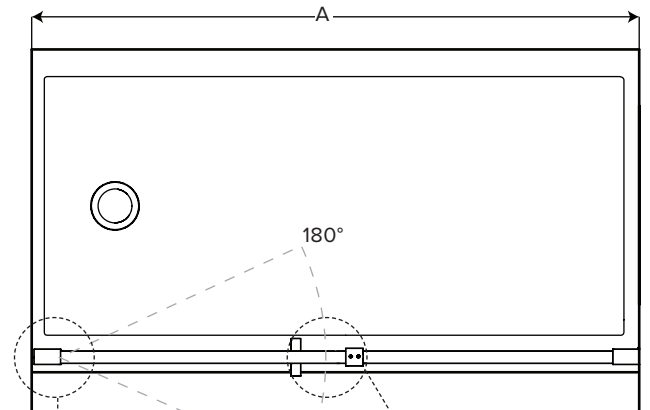

Project / Projet :
Contact :
Date :
Tel / Tél :

Glass Options / Verre
(5/8", 8mm)
C: Clear with black silk screen
/ Clair avec sérigraphie de noir
sur le verre

Finish Options / Fini
B: Matte Black / Noir mat