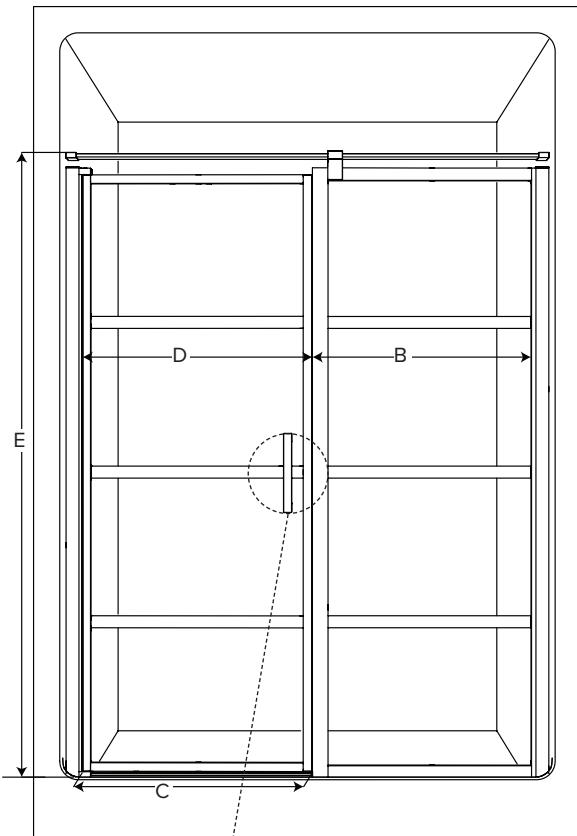

Project / Projet :
Contact :
Date :
Tel / Tél :

Glass Options / Verre
(5/8", 8mm)
C: Clear with black silk screen
/ Clair avec sérigraphie de noir
sur le verre

Finish Options / Fini
B: Matte Black / Noir mat