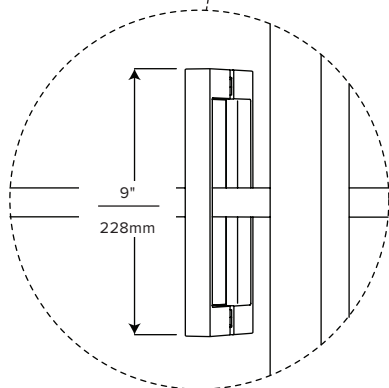

Project / Projet :
Contact :
Date :
Tel / Tél :

Glass Options / Verre
(5/8", 8mm)
C: Clear with black silk screen
/ Clair avec sérigraphie de noir
sur le verre

Finish Options / Fini
B: Matte Black / Noir mat