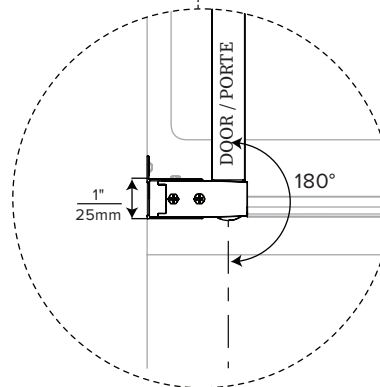

Project / Projet :
Contact :
Date :
Tel / Tél :

Glass Options / Verre
(5/8", 8mm)
C: Clear with black silk screen
/ Clair avec sérigraphie de noir
sur le verre

Finish Options / Fini
B: Matte Black / Noir mat