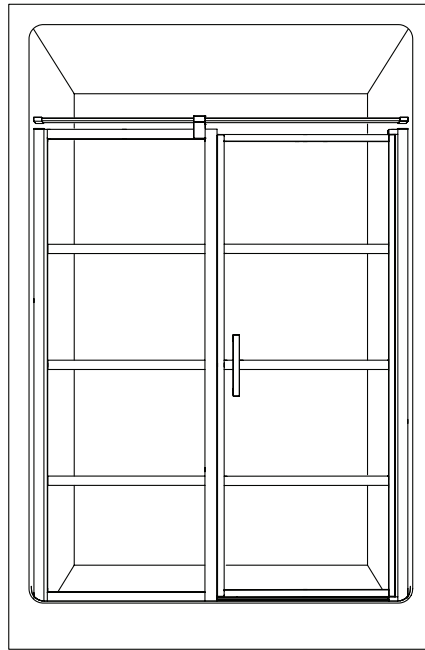

Project / Projet : Contact : Date : Tel / Tél :	Glass Options / Verre (5/8", 8mm) C: Clear with black silk screen / Clair avec sérigraphie de noir sur le verre	Finish Options / Fini B: Matte Black / Noir mat

POSSIBLE CONFIGURATIONS / CONFIGURATIONS POSSIBLES