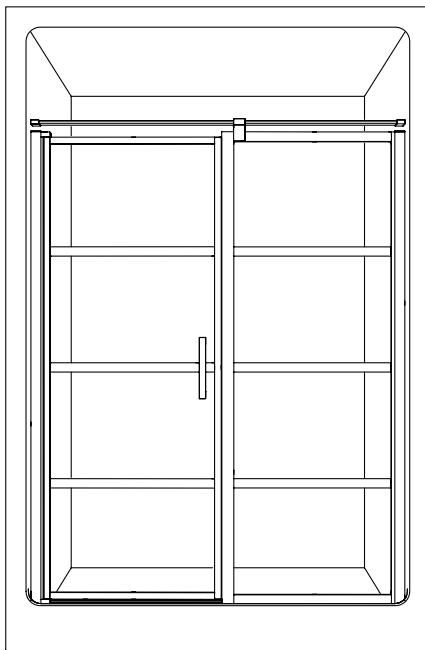

Project / Projet : Contact : Date : Tel / Tél :	Glass Options / Verre (5/8", 8mm) C: Clear with black silk screen / Clair avec sérigraphie de noir sur le verre	Finish Options / Fini B: Matte Black / Noir mat

POSSIBLE CONFIGURATIONS / CONFIGURATIONS POSSIBLES