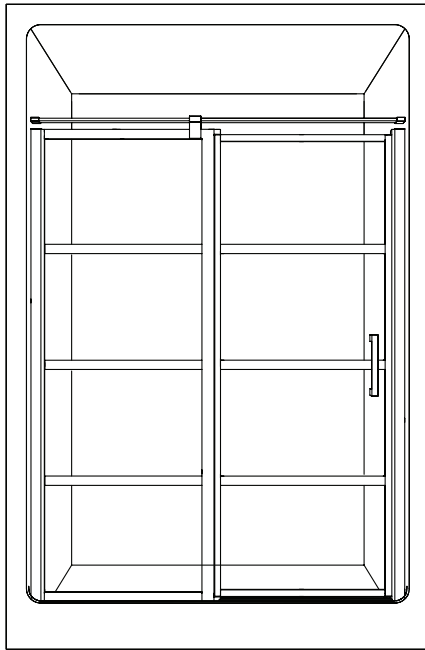

Project / Projet : Contact : Date : Tel / Tél :	Glass Options / Verre (5/8", 8mm) C: Clear with black silk screen / Clair avec sérigraphie de noir sur le verre	Finish Options / Fini B: Matte Black / Noir mat

POSSIBLE CONFIGURATIONS / CONFIGURATIONS POSSIBLES