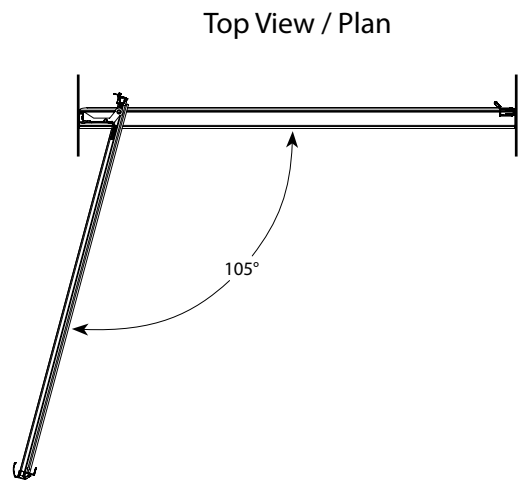

In-line pivot shower door / Porte pivotante pour douche

Model shown / Modèle présenté : SS-29P-MON

FEATURES / CARACTÉRISTIQUES :

- ◆ Outward swinging door
Porte ouvrant vers l'extérieur
- ◆ Right or left installation
Installation sur le côté droit ou gauche
- ◆ Tempered glass
Verre trempé
- ◆ Glass thickness : Clear 1/4" (6mm), Obscure 3/16" (5mm)
Épaisseur du verre : Clair 1/4" (6mm), obscure 3/16" (5mm)
- ◆ 10-year limited warranty
Garantie limitée de 10 ans
- ◆ Easy to install
Facile à installer

| Model / Modèle | Wall Opening / Ouverture (A) | Height / Hauteur (B) | Approx. Entry Opening / Entrée (C) | Base |
|-------------------|------------------------------|----------------------|------------------------------------|--------------|
| SS-29P-MON | $29 \frac{5}{8}$ " 752mm | 65" 1651mm | $24 \frac{1}{2}$ " 622mm | 8836 / 8836N |
| SS-31P-MON | $31 \frac{7}{8}$ " 810mm | 65" 1651mm | $27 \frac{1}{4}$ " 692mm | 9241 |