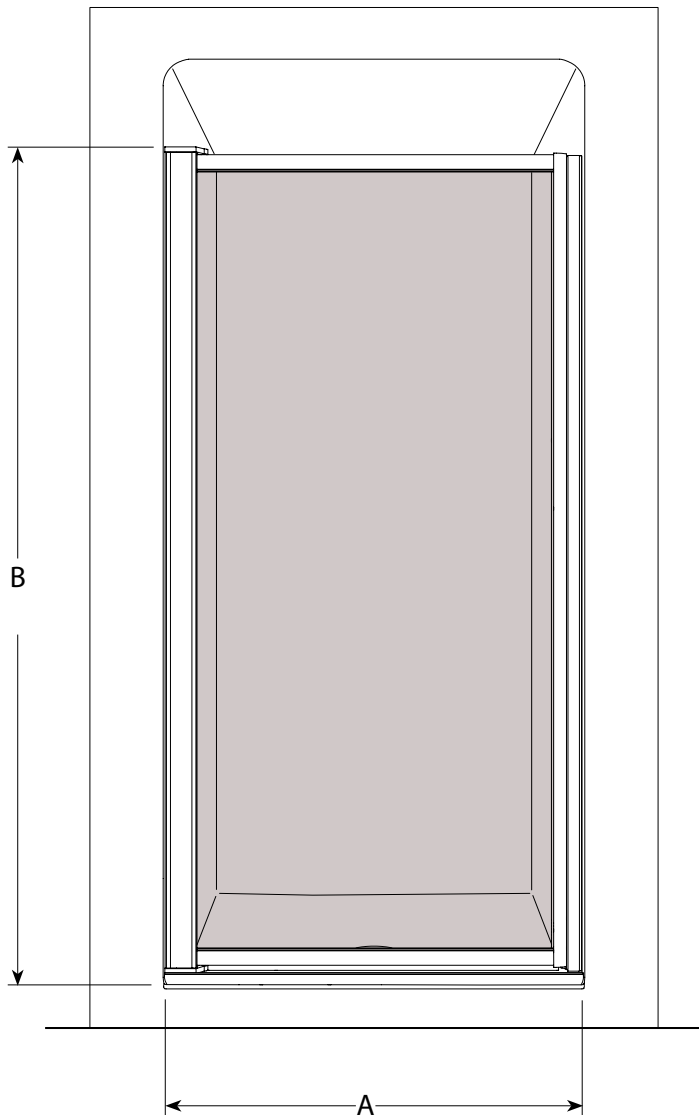

In-line pivot shower door / Porte pivotante pour douche

Model shown / Modèle présenté : SS-29P-MON

FEATURES / CARACTÉRISTIQUES :

- ◆ Outward swinging door
Porte ouvrant vers l'extérieur
- ◆ Right or left installation
Installation sur le côté droit ou gauche
- ◆ Tempered glass
Verre trempé
- ◆ Glass thickness : Clear 1/4" (6mm), Obscure 3/16" (5mm)
Épaisseur du verre : Clair 1/4" (6mm), obscure 3/16" (5mm)
- ◆ 10-year limited warranty
Garantie limitée de 10 ans
- ◆ Easy to install
Facile à installer

| | | |
|--|---|------------------------------|
| Project / Projet : Contact : Date : Tel / Tél : | Glass Options / Verre | Finish Options / Fini |
| | $\frac{3}{16}$ " (5 mm) : Obscure / Obscure $\frac{1}{4}$ " (6 mm) : Clear / Clair | C : Chrome / Chrome |

| Model / Modèle | Wall Opening / Ouverture (A) | Height / Hauteur (B) | Approx. Entry Opening / Entrée (C) | Base |
|-------------------|------------------------------|----------------------|------------------------------------|--------------|
| SS-29P-MON | $29 \frac{5}{8}$ " 752mm | 65" 1651mm | $24 \frac{1}{2}$ " 622mm | 8836 / 8836N |
| SS-31P-MON | $31 \frac{7}{8}$ " 810mm | 65" 1651mm | $27 \frac{1}{4}$ " 692mm | 9241 |