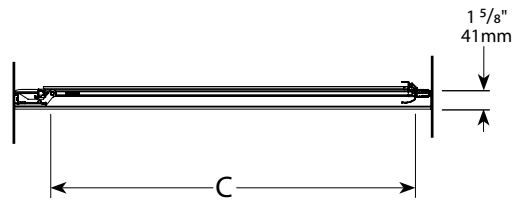

In-line pivot shower door / Porte pivotante pour douche

Model shown / Modèle présenté : SS-29P-MON

FEATURES / CARACTÉRISTIQUES :

- ◆ Outward swinging door
Porte ouvrant vers l'extérieur
- ◆ Right or left installation
Installation sur le côté droit ou gauche
- ◆ Tempered glass
Verre trempé
- ◆ Glass thickness : Clear 1/4" (6mm), Obscure 3/16" (5mm)
Épaisseur du verre : Clair 1/4" (6mm), obscure 3/16" (5mm)
- ◆ 10-year limited warranty
Garantie limitée de 10 ans
- ◆ Easy to install
Facile à installer

| | | |
|--|---|------------------------------|
| Project / Projet : Contact : Date : Tel / Tél : | Glass Options / Verre | Finish Options / Fini |
| | $\frac{3}{16}$ " (5 mm) : Obscure / Obscure $\frac{1}{4}$ " (6 mm) : Clear / Clair | C : Chrome / Chrome |

| Model / Modèle | Wall Opening / Ouverture (A) | Height / Hauteur (B) | Approx. Entry Opening / Entrée (C) | Base |
|-------------------|------------------------------|----------------------|------------------------------------|--------------|
| SS-29P-MON | $29 \frac{5}{8}$ " 752mm | 65" 1651mm | $24 \frac{1}{2}$ " 622mm | 8836 / 8836N |
| SS-31P-MON | $31 \frac{7}{8}$ " 810mm | 65" 1651mm | $27 \frac{1}{4}$ " 692mm | 9241 |