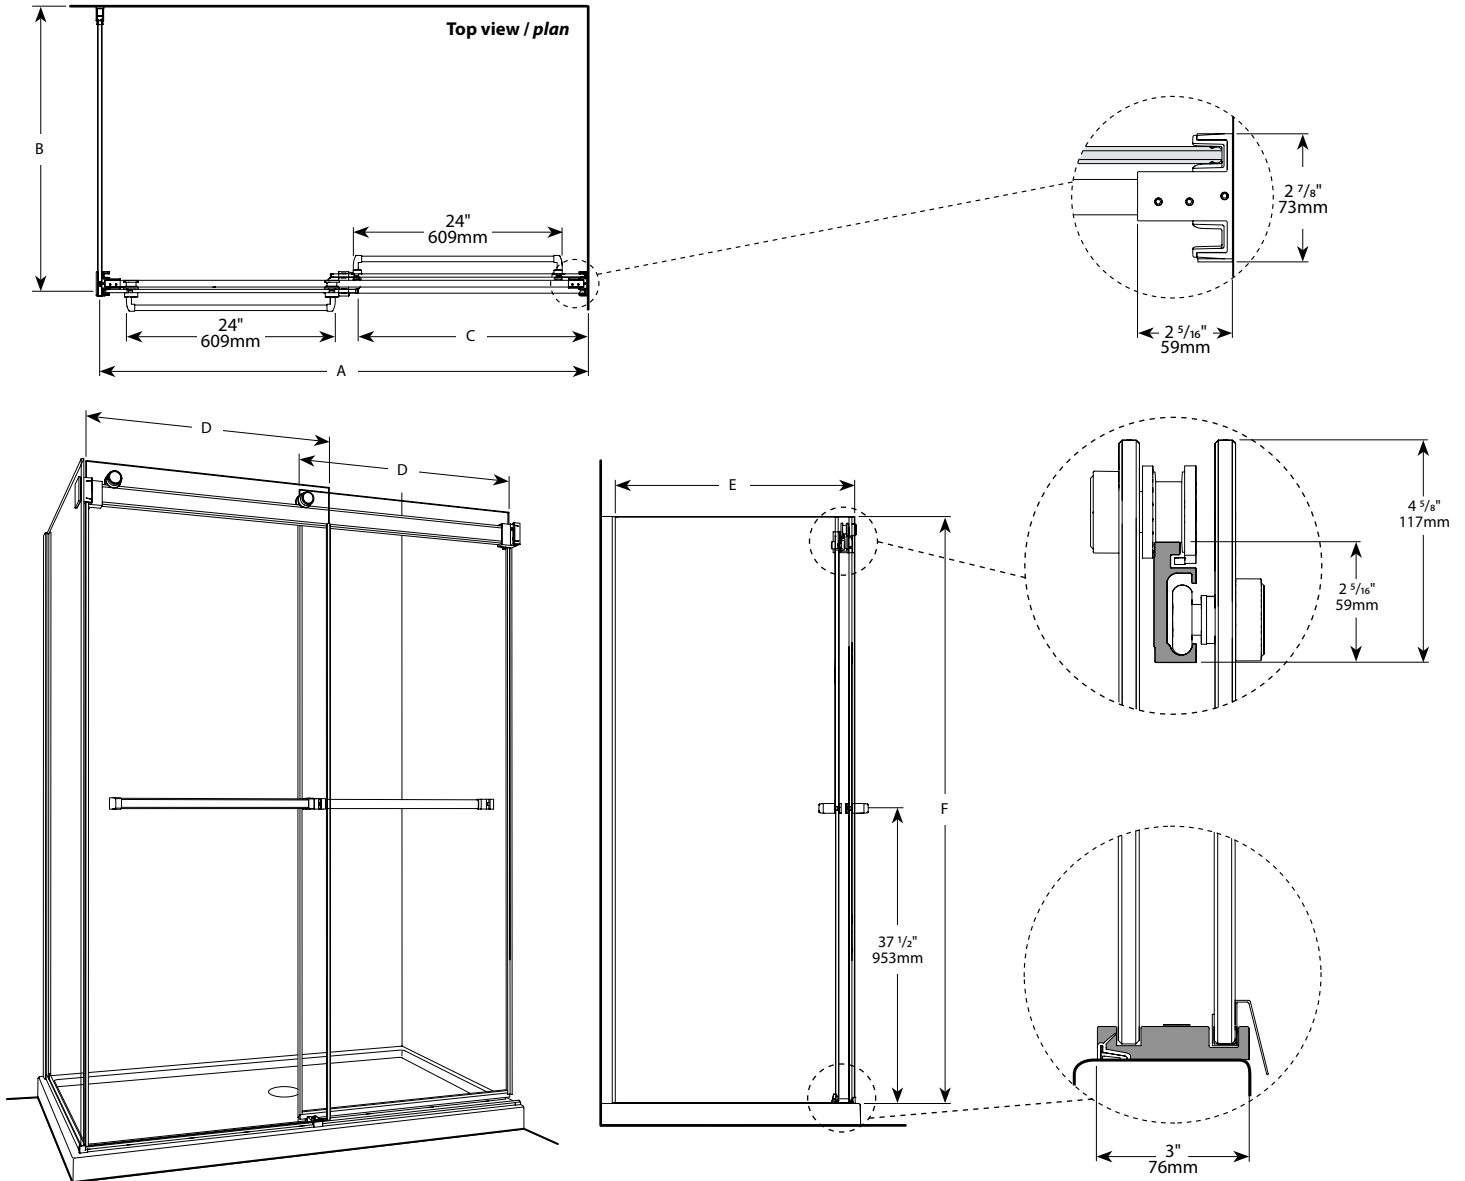

Bypass sliding doors with return panel / Portes coulissantes bidirectionnel avec panneau de retour

Model shown / Modèle présenté: BREC-60SLI/32RET-GEM-C/C

FEATURES / CARACTÉRISTIQUES :

- ◆ Multiple configurations available
Configurations multiples disponibles
- ◆ Deluxe quality roller system and bracket
Système de roulement et de support de qualité deluxe
- ◆ Superior bottom guiding system
Guide du bas de qualité supérieure
- ◆ Tempered glass
Verre trempé
- ◆ Glass thickness : Clear 1/4" (6-mm)
Épaisseur du verre : Clair 1/4" (6-mm)
- ◆ Two sliding doors opening either left or right
Deux portes coulissantes avec ouverture des deux côtés
- ◆ Integrated door catch
Loquet de porte intégré
- ◆ 10-year limited warranty
Garantie limitée de 10 ans

Model Modèle	Glass Verre	Finished wall to center of return pannel Mur fini au centre du panneau de retour (A)	Finished wall to center of external door panel Mur fini au centre du panneau de porte extérieure (B)	Approx. Entry Opening Entrée (C)	Both door panels Les deux panneaux de portes (D)	Return panel Panneau de retour (E)	Height Hauteur (F)	Base
BREC-48SLI/36RET-GEM-C/C	1/4" 6mm	45" to/à 48" 1143mm to/à 1219mm	33 3/8" x 33 7/8" 848mm x 860mm	20 1/2" to/à 23 1/2" 521mm to/à 597mm	24 1/8" x 78 9/16" 613mm x 1995mm	32 11/16" x 78 3/4" 830mm x 2000mm	75" 1905mm	B-REC3648/CD
BREC-60SLI/32RET-GEM-C/C	1/4" 6mm	57" to/à 60" 1448mm to/à 1524mm	29 3/8" x 29 7/8" 746mm x 759mm	26 1/2" to/à 29 1/2" 673mm to/à 749mm	30 1/8" x 78 9/16" 765mm x 1995mm	28 11/16" x 78 3/4" 728mm x 2000mm	75" 1905mm	B-REC3260/ED B-REC3260 LD/RSEAT B-REC3260 RD/LSEAT
BREC-60SLI/36RET-GEM-C/C	1/4" 6mm	57" to/à 60" 1448mm to/à 1524mm	33 3/8" x 33 7/8" 848mm x 860mm	26 1/2" to/à 29 1/2" 673mm to/à 749mm	30 1/8" x 78 9/16" 765mm x 1995mm	32 11/16" x 78 3/4" 830mm x 2000mm	75" 1905mm	B-REC3660/CD