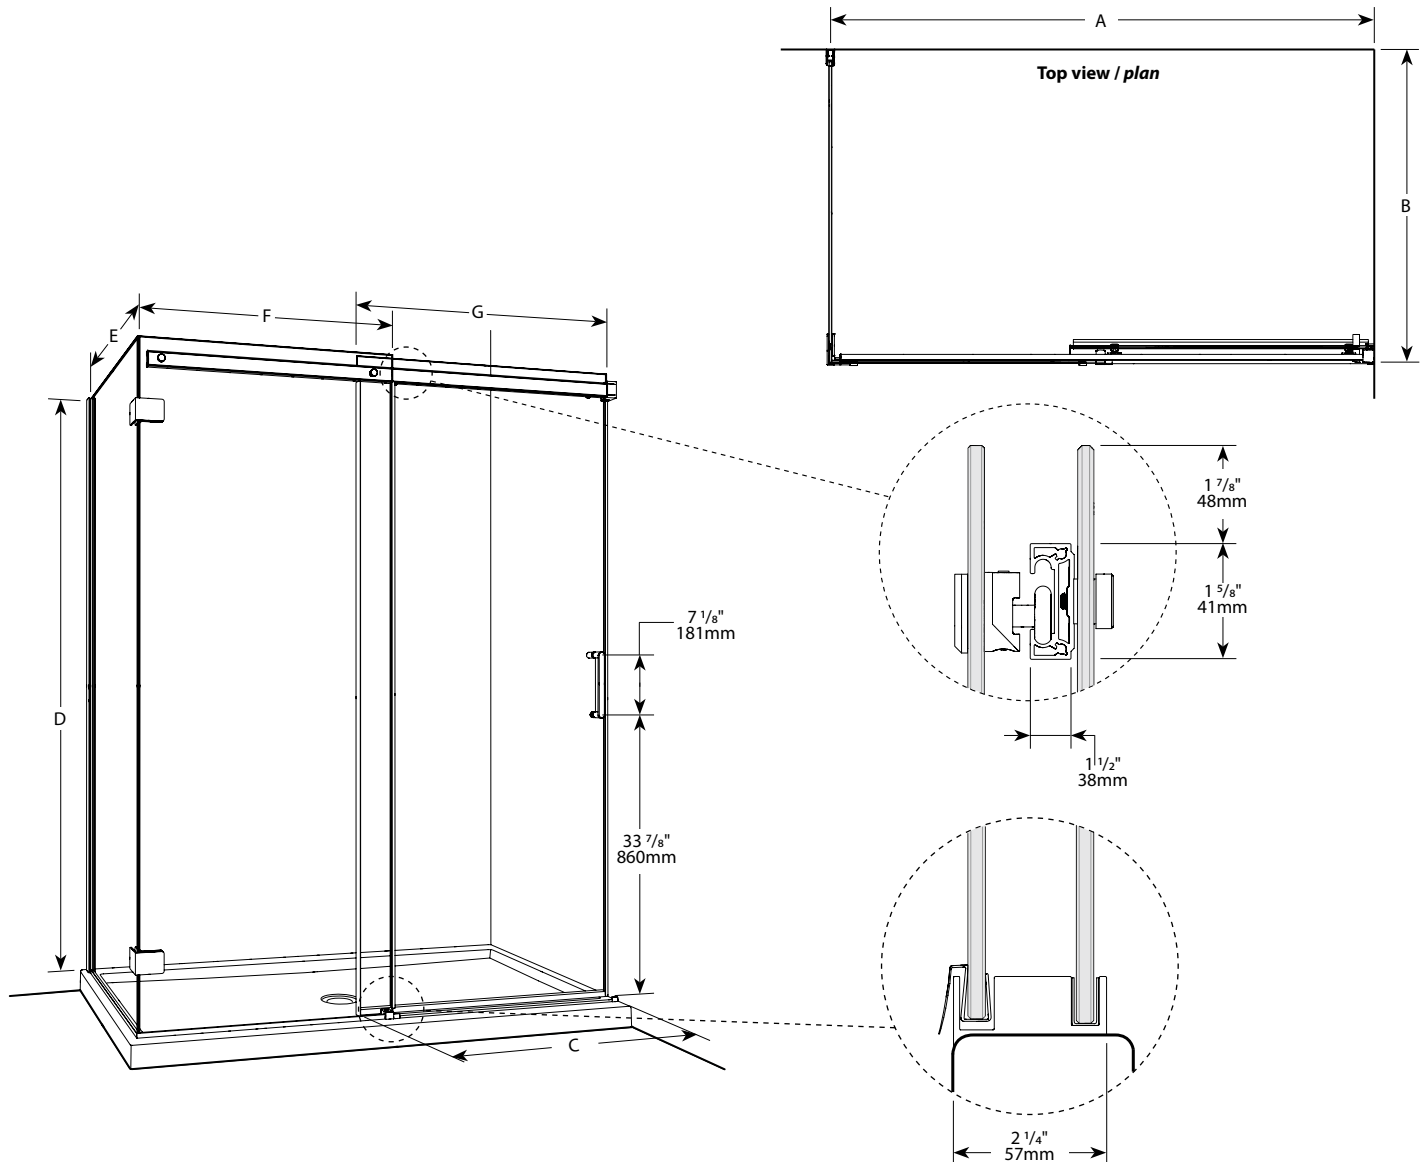

**Sliding door and fixed panel with return panel / Porte coulissante et panneau fixe avec panneau de retour**

Model shown / Modèle présenté : BREC-60SLI/36RET-DCW-APO-C/C

**FEATURES / CARACTÉRISTIQUES :**

- ◆ Deluxe anti-jump smooth rolling system  
*Roulement anti-saut de qualité supérieure*
- ◆ Multiple configurations available  
*Configurations multiples disponibles*
- ◆ Superior bottom guiding system  
*Guide du bas de qualité supérieure*
- ◆ Tempered glass  
*Verre trempé*
- ◆ Glass thickness : Clear 1/4" (6-mm)  
*Épaisseur du verre : Clair 1/4" (6-mm)*
- ◆ Right or left configuration  
*Configuration à droite ou à gauche*
- ◆ 10-year limited warranty  
*Garantie limitée de 10 ans*

Model Modèle	Finished wall to center of wall jamb / Ouverture du mur fini au centre du verre (A)	Finished wall to center of wall jamb / Ouverture du mur fini au centre du verre (B)	Approx. Entry Opening Entrée (C)	Height Hauteur (D)	Return panel Panneau de côté (E)	Fixed panel Panneau fixe (F)	Door Panel Panneau de porte (G)	Base
<b>BREC-48SLI/36RET-DCW- APO-C/C</b>	45" to/à 48" 1143mm to/à 1219mm	33" to/à 33 1/2" 838mm to/à 851mm	18" to/à 21" 457mm to/à 533mm	75" 1905mm	31 13/16" x 75" 808mm x 1905mm	23" x 75" 584mm x 1905mm	25 3/4" x 74 13/16" 654mm x 1900mm	<b>B-REC3648/CD</b>
<b>BREC-60SLI/36RET-DCW- APO-C/C</b>	57" to/à 60" 1448mm to/à 1524mm	33" to/à 33 1/2" 838mm to/à 851mm	24" to/à 27" 610mm to/à 686mm	75" 1905mm	31 13/16" x 75" 808mm x 1905mm	29" x 75" 737mm x 1905mm	31 3/4" x 74 13/16" 806mm x 1900mm	<b>B-REC3660/CD</b>