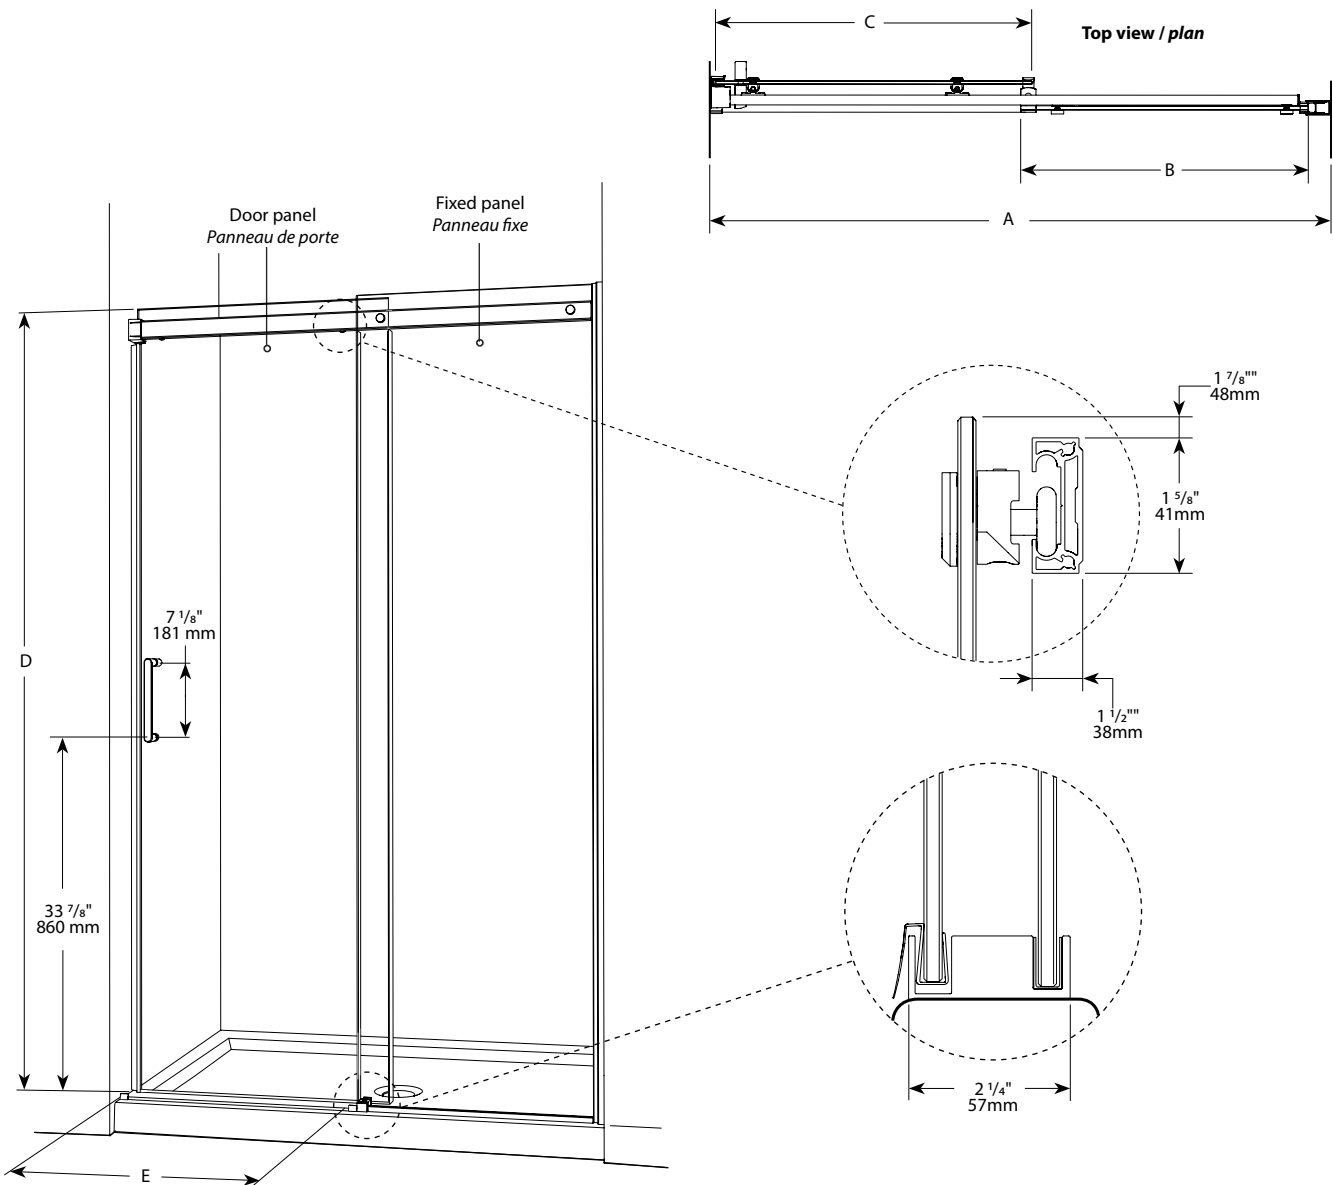

Semi-frameless in-line sliding shower door / Porte de douche coulissante avec cadre partiel

Model shown / Modèle présenté: BREC-60SLI-APO-C/C

FEATURES / CARACTÉRISTIQUES :

- ◆ European style frameless door
Portes sans Cadre de style européen
- ◆ Multiple configurations available
Configurations multiples disponibles
- ◆ Superior bottom guiding system
Guide du bas de qualité supérieure
- ◆ Tempered glass
Verre trempé
- ◆ Reversible right and left opening door configuration
Ouverture de porte réversible pour une installation à gauche ou à droite
- ◆ Glass thickness : Clear 1/4" (6-mm)
Épaisseur du verre : Clair 1/4" (6-mm)
- ◆ 10-year limited warranty
Garantie limitée de 10 ans
- ◆ Easy to install
Facile à installer

Technical information / Information technique

Project / Projet : Contact : Date : Tel / Tél :	Glass Options / Verre	Finish Options / Fini
	Clear / Clair (1/4", 6 mm)	Chrome / Chrome

Model Modèle	Wall Opening Ouverture (A)	Fixed panel Panneau fixe (B)	Door panel Panneau de porte (C)	Height Hauteur (D)	Approx. Entry Opening Entrée (E)	Base
BREC-48SLI-APO-C/C	45" to/à 48" 1143mm to/à 1219mm	21 1/4" x 75" 540mm x 1905mm	25 3/4" x 74 13/16" 654mm x 1900mm	75" 1905mm	18" to/à 21" 457mm to/à 533mm	B-REC3648/CD
BREC-60SLI-APO-C/C	57" to/à 60" 1448mm to/à 1524mm	27 1/4" x 75" 692mm x 1905mm	31 3/4" x 74 13/16" 806mm x 1900mm	75" 1905mm	24" to/à 27" 610mm to/à 686mm	B-REC3260/CD B-REC3660/ED B-REC3260 LD/RSEAT B-REC3260 RD/LSEAT
BREC-72SLI-APO-C/C	69" to/à 72" 1752mm to/à 1828mm	33 1/4" x 75" 845mm x 1905mm	37 3/4" x 74 13/16" 959mm x 1900mm	75" 1905mm	30" to/à 33" 762mm to/à 838mm	B-REC3672/CD