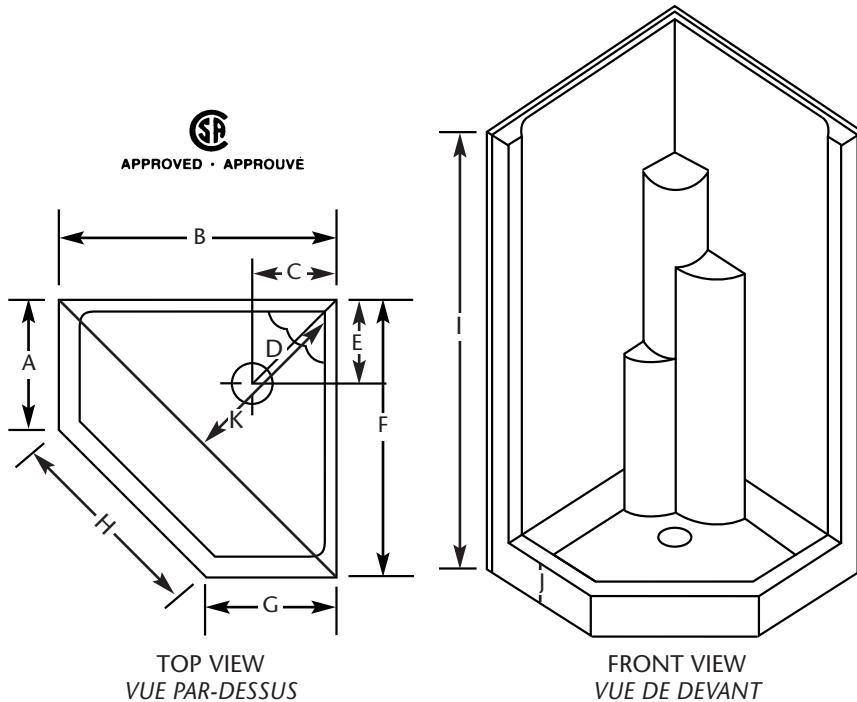

LONGEVITY

Quinte

Model A38 NA 38" Neo angle acrylic corner shower
Modèle A38 NA Douche en acrylique de 38" en coin avec devant en angle

Quality products designed with our customers needs in mind.

Quinte

Model/Modèle A38 NA

38" Neo angle acrylic corner shower / Douche en acrylique de 38" avec devant en angle

Dimensions

A	20"	–	50.8 cm
B	39"	–	99.1 cm
C	12"	–	30.5 cm
D	17 1/2"	–	44.5 cm
E	12"	–	30.5 cm
F	39"	–	99.1 cm
G	22"	–	55.9 cm
H	25 1/4"	–	64.1 cm
I	79"	–	200.7 cm
J	4"	–	10.2 cm
K	29"	–	73.7 cm

Weight/Poid: 100 lbs – 45.4 kg

PRODUCT SPECIFICATIONS

Standard Equipment

- Manufactured with thick durable acrylic
 - Three large self draining soap dishes
 - Reinforced shower base
 - 38" Neo angle shower doors are easily installed
- Doors not included but available through Longevity

CARACTÉRISTIQUES DU PRODUIT

Équipement standard

- Couche épaisse d'acrylique durable
- Trois grand portes-savons/tablette auto videur
- Base renforcée
- L'installation d'une porte est facile – une porte de douche de 38" avec devant en angle est nécessaire