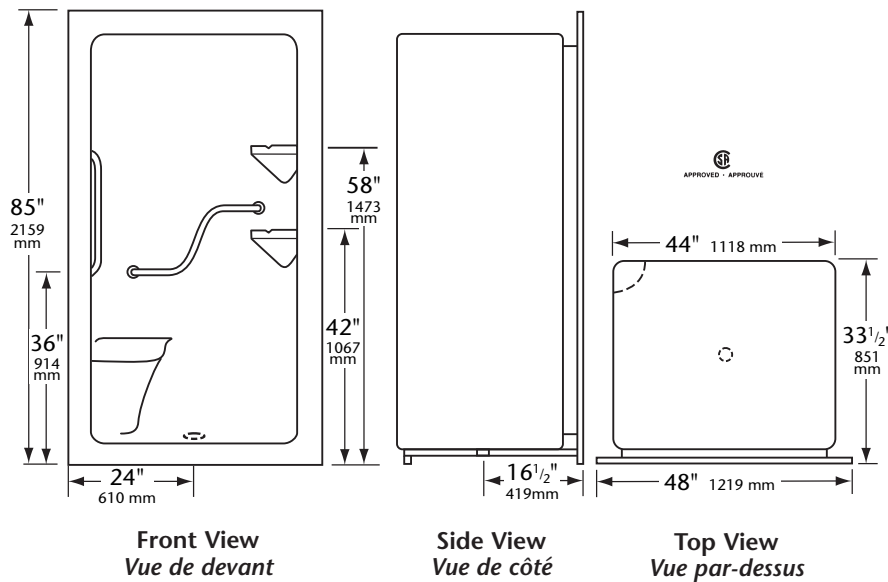

Pilot

Model AL2248 48" Acrylic Shower
Modèle AL2248 Douche en acrylique de 48"

Quality products designed with our customers needs in mind.

Weight/Poid: 150lbs – 68kgs

Door Width/
Largeur de porte: 40" – 1016mm

Seat Dimensions
Dimension du siège
High/Hauteur: 17 1/2" – 445mm
Deep/Profondeur: 21" – 533mm
Wide/Largeur: 15 1/2" – 394mm

Doors available through
Longevity Acrylics Inc.

PRODUCT SPECIFICATIONS

Standard Equipment

- Manufactured with thick durable acrylic
 - Available with left seat, right seat or no seat
 - Front ledge with drip lip
 - Reinforced shower base
 - Quality 2" (51mm) drain with stainless steel strainer
 - Self draining soap dishes/shelves
- Doors not included but available through Longevity**

CARACTÉRISTIQUES DU PRODUIT

Équipement standard

- Couche épaisse d'acrylique durable
 - Disponible avec siège à droite, à gauche ou sans siège
 - Rebord avant permettant l'écoulement
 - Base renforcée
 - Tuyau d'écoulement de 2" (51mm) avec crépine en acier inoxydable
 - Deux grand portes-savons/tablettes auto videur
- Les portes ne sont pas inclus mais disponible chez Longevity**