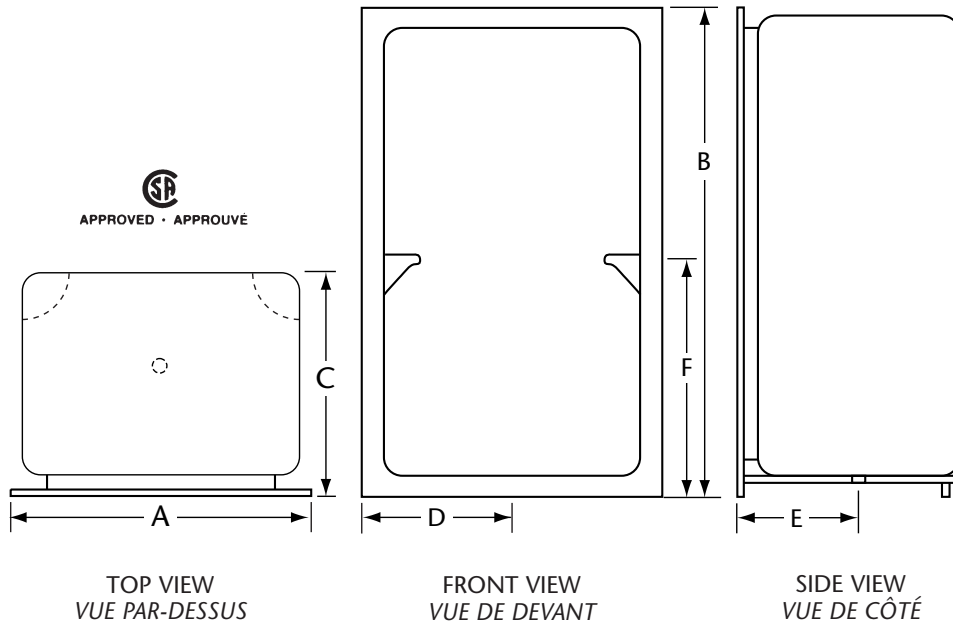

## Simplicity

Model 9252 51" Acrylic Shower  
Modèle 9252 Douche en acrylique de 51"

*Quality products designed with our customers needs in mind.*

### Dimensions

A 51" – 129.5 cm

B 83" – 210.8 cm

C 36" – 91.4 cm

D 25½" – 64.8 cm

E 20½" – 52.1 cm

F 45" – 114.3 cm

Weight/Poid: 140 lbs – 63.5 kgs

Door Width/  
Largeur de porte: 43" – 109.2 cm

#### Dimension du siège

High/Hauteur: 17" – 43.2 cm

Deep/Profondeur: 21" – 53.3 cm

Wide/Largeur: 15" – 38.1 cm