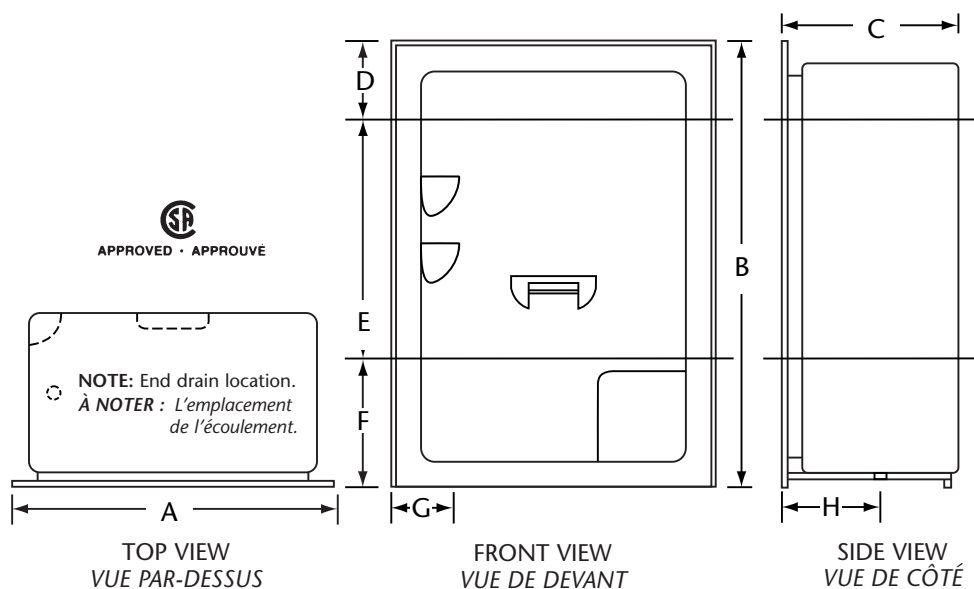

LONGEVITY

Intrigue

Model 9163 60" 3 piece acrylic shower
Modèle 9163 Douche en acrylique 3 pièces de 60"

Quality products designed with our customers needs in mind.

Intrigue

Model/Modèle 9163

3 piece 59 1/2" Acrylic Shower / Douche en acrylique 3 pièces de 59 1/2"

Dimensions

A 59 1/2" – 151.1 cm

B 84" – 213.4 cm

C 32" – 81.3 cm

D 13" – 33.0 cm

E 46 1/2" – 62.2 cm

F 24 1/2" – 33.0 cm

G 7 3/8" – 18.7 cm

H 16" – 40.6 cm

Weight/Poid: 185 lbs – 84 kgs

Seat Dimensions

Dimension du siège

High/Hauteur: 18 1/2" – 47.0 cm

Deep/Profondeur: 14 1/2" – 36.8 cm

Wide/Largeur: 14 1/2" – 36.8 cm

PRODUCT SPECIFICATIONS

Note: Three piece model is shipped assembled and is very easy to take apart and reassemble.

CARACTÉRISTIQUES DU PRODUIT

Équipement standard

- Couche épaisse d'acrylique durable
- Rebord avant permettant l'écoulement
- Base renforcée
- Tuyeau d'écoulement compris
- Deux grand portes-savons/tablettes auto videur