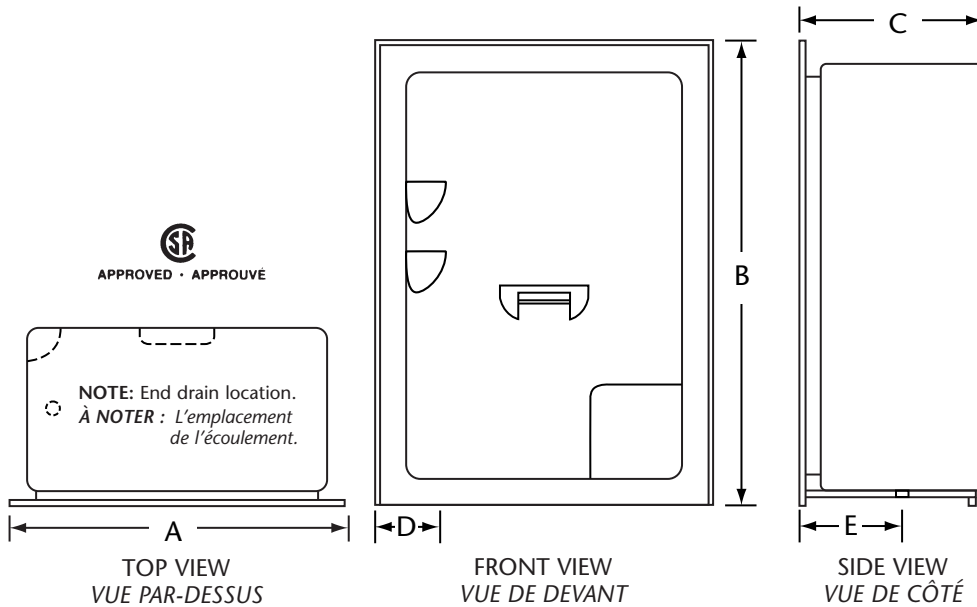

## Heritage

Model 9160 60" Acrylic Shower  
Modèle 9160 Douche en acrylique de 60"

*Quality products designed with our customers needs in mind.*

## Model/Modèle 9160

60" Acrylic Shower / Douche en acrylique de 60"

### Dimensions

A 60" – 152.4 cm

B 84" – 213.4 cm

C 32" – 81.3 cm

D 7<sup>3</sup>/<sub>8</sub>" – 18.7 cm

E 16" – 40.6 cm

Weight/Poid: 185 lbs – 84 kgs

#### Dimension du siège

High/Hauteur: 18<sup>1</sup>/<sub>2</sub>" – 47.0 cm

Deep/Profondeur: 14<sup>1</sup>/<sub>2</sub>" – 36.8 cm

Wide/Largeur: 14<sup>1</sup>/<sub>2</sub>" – 36.8 cm