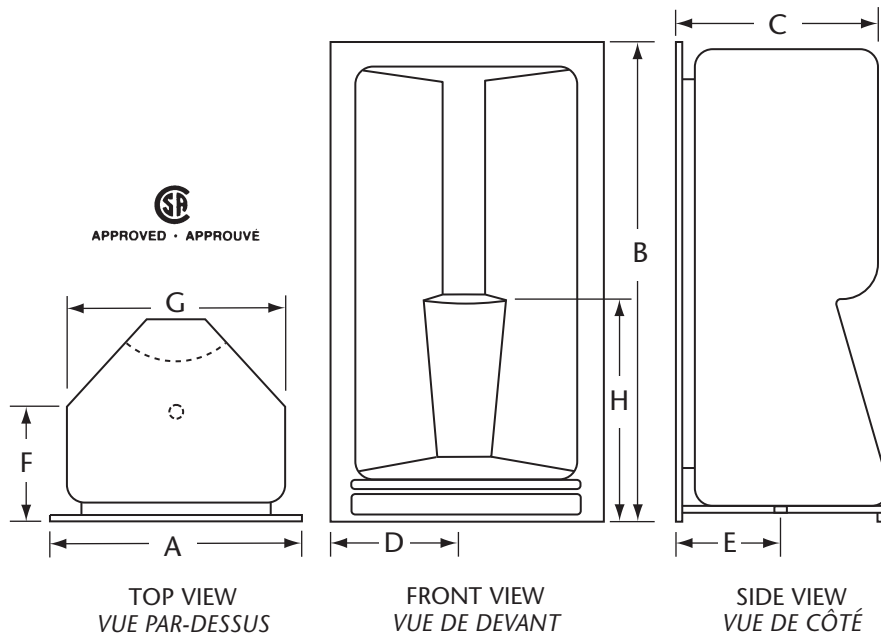

## Elegance

Model 8845 48" Acrylic Corner Shower  
*Modèle 8845 Douche en acrylique de 48" en coin*

*Quality products designed with our customers needs in mind.*

## Model/Modèle 8845

48" Acrylic Corner Shower / Douche en acrylique de 48" en coin

### Dimensions

A 48" - 121.9 cm

B 84" - 213.4 cm

C 32" - 81.3 cm

D 24" - 61.0 cm

E 16" - 40.6 cm

F 16" - 40.6 cm

G 44" - 111.8 cm

H 34" - 86.4 cm

Weight/Poid: 150 lbs - 68 kgs

Door width/Largeur de porte:  
39" - 99.1 cm