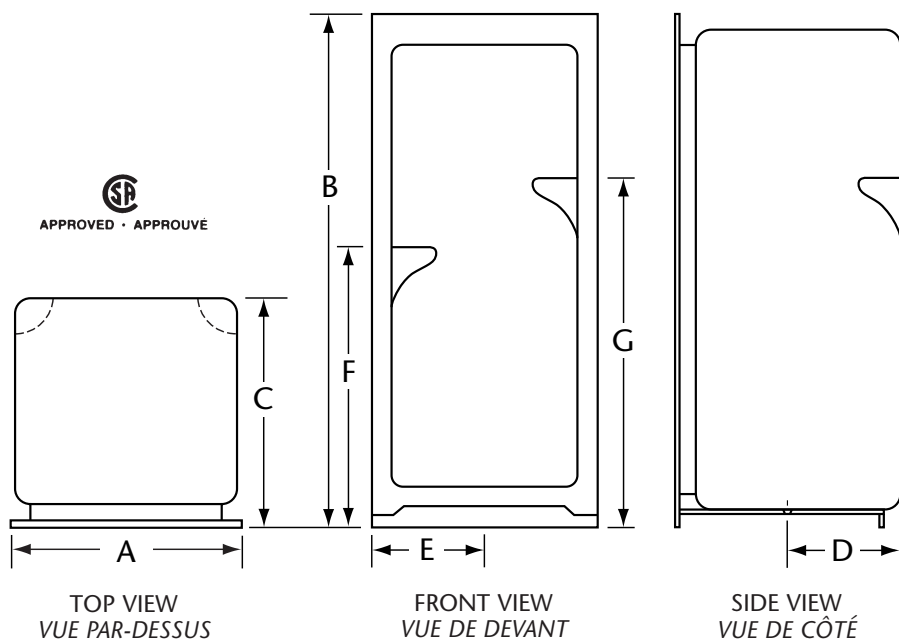

## Avalon

**Model 8836N** 36" Acrylic Shower  
**Modèle 8836N** Douche en acrylique de 36"

*Quality products designed with our customers needs in mind.*

## Model/Modèle 8836N

36" Acrylic Shower / Douche en acrylique de 36"

### Dimensions

A 36" – 91.4 cm

B 84" – 213.4 cm

C 34" – 86.6 cm

D 18" – 45.7 cm

E 15" – 38.1 cm

F 44" – 111.8 cm

G 54" – 137.2 cm

Weight/Poid: 120 lbs – 54.4 kgs

Door Width/  
Largeur de porte: 29 1/2" – 74.9 cm