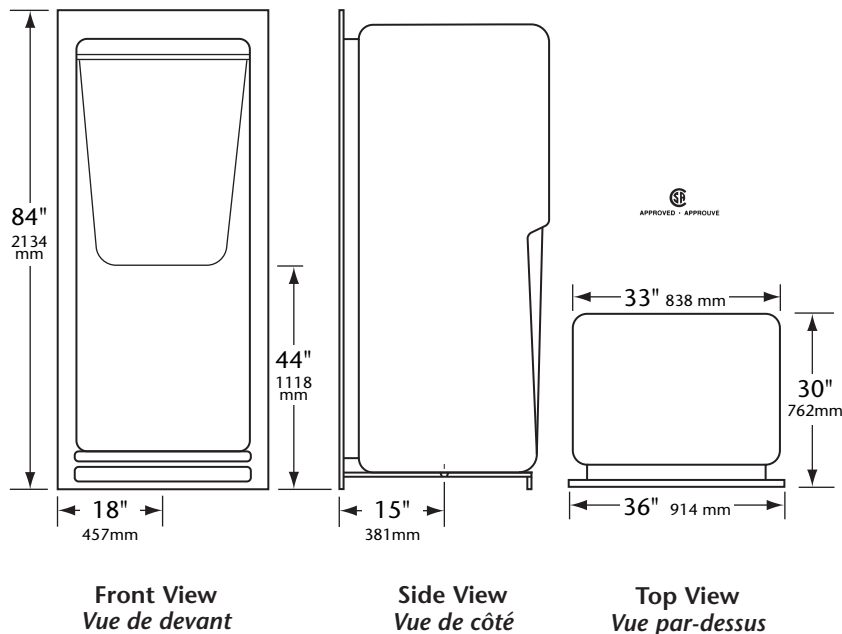

Carina

Model 8836 36" Acrylic Shower
Modèle 8836 Douche en acrylique de 36"

Quality products designed with our customers needs in mind.

Weight/Poid: 120lbs – 54.4kgs

Door Width/
Largeur de porte: 29 1/2" – 749mm

Doors available through
Longevity Acrylics Inc.

PRODUCT SPECIFICATIONS

Standard Equipment

- Manufactured with thick durable acrylic
 - Front ledge with drip lip
 - Reinforced shower base
 - Quality 2" (51mm) drain with stainless steel strainer
 - Self draining soap dish
- Doors not included but available through Longevity**

CARACTÉRISTIQUES DU PRODUIT

Équipement standard

- Couche épaisse d'acrylique durable
 - Rebord avant permettant l'écoulement
 - Base renforcée
 - Tuyau d'écoulement de 2" (51mm) avec crépine en acier inoxydable
 - Un grand porte-savon auto videur
- Les portes ne sont pas inclus mais disponible chez Longevity**