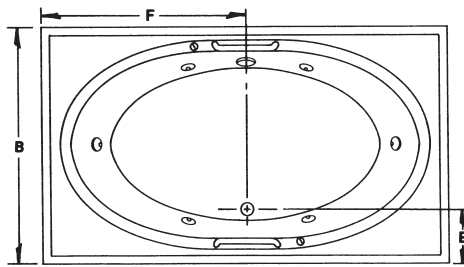

Opulence

Model/Modèle 7242

6' Acrylic Tub / Bain en acrylique de 6'

TOP VIEW
VUE PAR-DESSUS