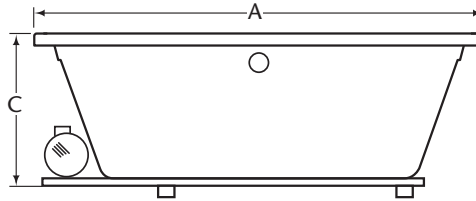

## Model/Modèle 6938

69" Oval Acrylic Tub / Bain en acrylique ovale de 69"

TOP VIEW  
VUE PAR-DESSUS

Note: Combination Whirlpool Therapeutic model shown\*

A noter : Dessin technique d'un bain combinaison tourbillon / thérapeutique\*

### Dimensions

A	69"	-	175.3 cm
B	38"	-	96.5 cm
C*	25"	-	63.5 cm
D	8 3/4"	-	22.2 cm
E	34 1/2"	-	87.6 cm