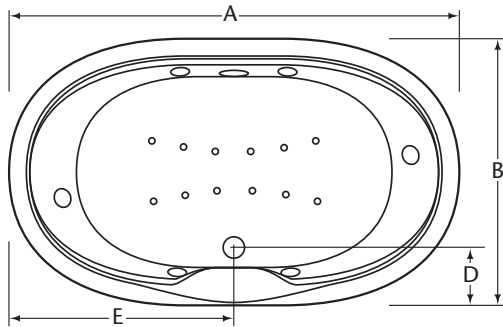

## Classic

**Model 6938** 69" Oval Acrylic Tub  
*Modèle 6938* Bain en acrylique ovale de 69"

*Quality products designed with our customers needs in mind.*

## Model/Modèle 6938

69" Oval Acrylic Tub / Bain en acrylique ovale de 69"

TOP VIEW  
VUE PAR-DESSUS

Note: Combination Whirlpool Therapeutic model shown\*

A noter : Dessin technique d'un bain combinaison tourbillon / thérapeutique\*

### Dimensions

A	69"	-	175.3 cm
B	38"	-	96.5 cm
C*	25"	-	63.5 cm
D	8 3/4"	-	22.2 cm
E	34 1/2"	-	87.6 cm