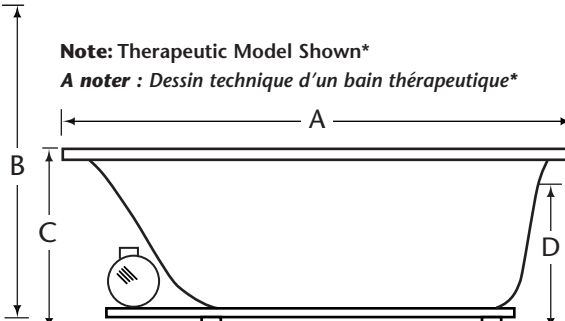

TOP VIEW
VUE PAR-DESSUS

SIDE VIEW
VUE DE CÔTÉ

Note: Therapeutic Model Shown*
A noter : Dessin technique d'un bain thérapeutique*

APPROVED • APPROUVÉ

Dimensions

A	66"	-	167.6 cm
B	42"	-	106.7 cm
C*	21"	-	53.3 cm
D	16 1/2"	-	41.9 cm
E	8"	-	20.3 cm