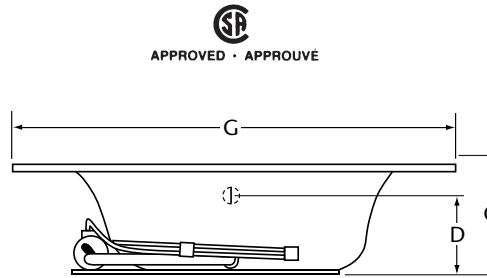

FRONT VIEW
VUE DE DEVANT

Dimensions

A	60"	-	137.2 cm
B	63"	-	146.1 cm
C	20"	-	50.8 cm
D	13 1/2"	-	40.6 cm
E	11 1/2"	-	30.5 cm
F	42"	-	96.5 cm
G	84"	-	193.0 cm

Note: For therapeutic, add 1" to dimension C.

Noter : Pour système thérapeutique, ajouter 1" à la dimension C.

PRODUCT SPECIFICATIONS

6063-C – Tub

Quality 5' acrylic corner bathtub with centre drain and seat. Large bath can accommodate two people.

W6063-C-4 – Whirlpool Bath

Whirlpool bath with 4 jets, colour co-ordinated, 3/4 hp. pump, safety suction fitting, 2 air controls, and tub mounted on/off switch and integrated timer.

W6063-C-6 – Whirlpool Bath

Luxury Whirlpool bath with 6 jets, colour co-ordinated, 3/4 hp. pump, safety suction fitting, 2 air controls, and tub mounted on/off switch and integrated timer.

T6063-C – Therapeutic

Longevity therapeutic with 12 quality air jets, 1 hp. blower and tub mounted electronic control on/off, speed up/down, and wave cycle.

WT6063-C-6

Combination Whirlpool Therapeutic

60" corner whirlpool tub with therapeutic system as above complete with six jet whirlpool system including 3/4 hp. pump, 2 air controls and multi function electronic switch to control both systems. Includes air on/off, speed up/slow down, wave cycle and whirlpool on/off.

Note: When installing combo, space for 2 motors must be considered.

Optional Equipment

- Plated trim packages
- Additional Jets
- Tiling Flange

Standard Colours

- Bone • White • Grey • Biscuit
- Designer colours available and in stock

Warranty

LONGEVITY products are covered by a comprehensive limited warranty. We reserve the right to make improvements and changes without notice or liability.

LONGEVITY
ACRYLICS INC

6861 Richmond Road, Summerstown, Ontario K0C 2E0
Tel.: (613) 931-1615 Fax: (613) 931-2625
www.LongevityAcrylics.com

CARACTÉRISTIQUES DU PRODUIT

6063-C – Bain

Bain en coin de 5' de haute qualité. Grand bain qui peu accommoder deux personnes.

W6063-C-4 – Bain tourbillon

Bain tourbillon avec 4 jets, couleurs coordonnées, pompe de 3/4 cheval-vapeur, plaque de succion de sécurité, 2 soupapes de régulation d'air et un boîtier de commande électronique et minuterie intégré monté sur le bain.

W6063-C-6 – Bain tourbillon

Bain tourbillon de luxe avec 6 jets, couleurs coordonnées, pompe de 3/4 cheval-vapeur, plaque de succion de sécurité, 2 soupapes de régulation d'air et un boîtier de commande électronique et minuterie intégré monté sur le bain.

T6063-C – Thérapeutique

Bain thérapeutique Longevity avec 12 jets à air, un ventilateur d'un cheval-vapeur, un boîtier de commande électronique thérapeutique monté sur le bain qui contrôle l'interrupteur, la vitesse et le cycle de la vague.

WT6063-C-6

Combinaison bain tourbillon – bain thérapeutique