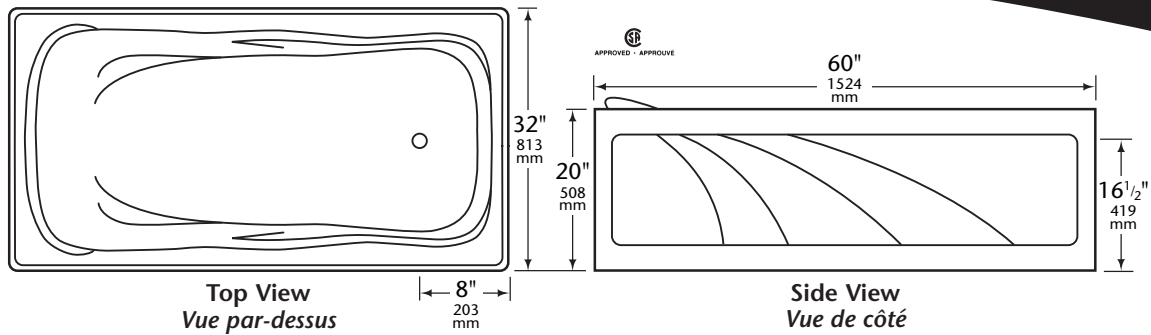

# Advantage I

Model 6032S 5' Acrylic Tub with Skirt  
*Modèle 6032S Bain en acrylique de 5' avec jupe*

*Quality products designed with our customers needs in mind.*