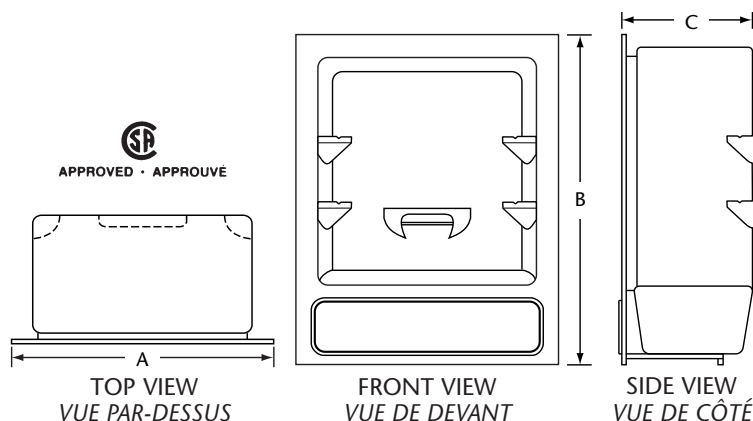

### Dimensions

A 70" – 177.8 cm

B 88" – 223.5 cm

C 36" – 91.4 cm

Weight/Poid: 220 lbs – 99.8 kgs

Door Width/

Largeur de la porte: 60" (152.4 cm)

Inside Tub Dimension/

Grandeur à l'intérieur du bain: 50" x 20"  
(127 cm x 50.8 cm)