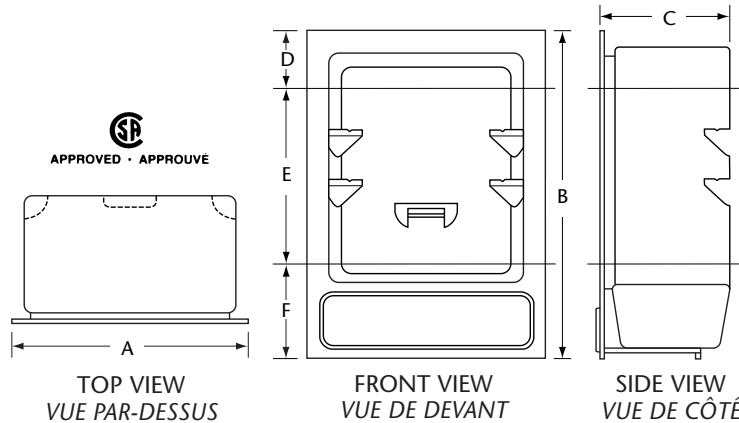

### Dimensions

A	59 1/2"	–	151.1 cm
B	84"	–	213.4 cm
C	32"	–	81.3 cm
D	13"	–	33.0 cm
E	46 1/2"	–	118.1 cm
F	24 1/2"	–	62.2 cm

Weight/Poid: 185 lbs – 84 kgs

Door Width/

Largeur de la porte: 51 1/2" (130.8 cm)

Inside Tub Dimension/

Grandeur à l'intérieur du bain: 45" x 23"  
(114.3 cm x 58.4 cm)