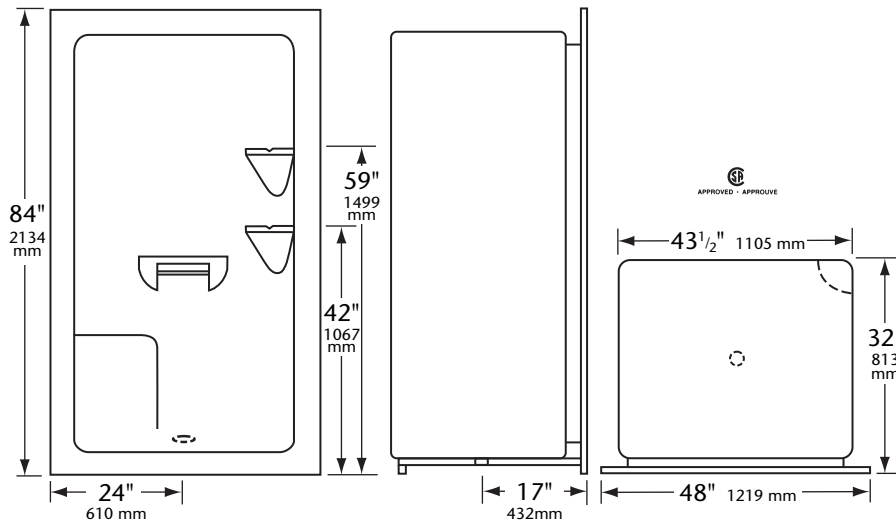

Waterford

Model 2048 48" Acrylic Shower
Modèle 2048 Douche en acrylique de 48"

Quality products designed with our customers needs in mind.

Front View
Vue de devant

Side View
Vue de côté

Top View
Vue par-dessus

Weight/Poid: 140lbs – 63.5kgs

Door Width/
Largeur de porte: 40" – 1016mm

Seat Dimensions

Dimension du siège

High/Hauteur: 17" – 432mm

Deep/Profondeur: 16 1/2" – 419mm

Wide/Largeur: 14 1/2" – 368mm

Doors available through
Longevity Acrylics Inc.

PRODUCT SPECIFICATIONS

Standard Equipment

- Manufactured with thick durable acrylic
- Available with left seat, right seat or no seat
- Front ledge with drip lip
- Reinforced shower base
- Quality 2" (51mm) drain with stainless steel strainer
- Self draining soap dishes/shelves

- Couche épaisse d'acrylique durable
- Disponible avec siège à droite, à gauche ou sans siège
- Rebord avant permettant l'écoulement
- Base renforcée
- Tuyau d'écoulement de 2" (51mm) avec crépine en acier inoxydable
- Deux grand portes-savons/tablettes auto videur