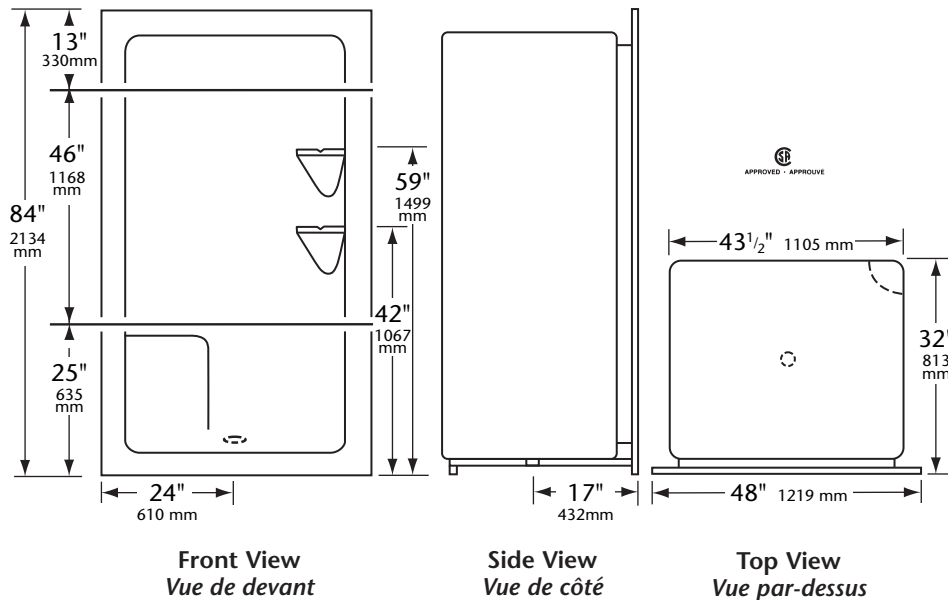

Acadia

Model 2043 3 Piece 48" Acrylic Shower
Modèle 2043 Douche en acrylique 3 pièces de 48"

Quality products designed with our customers needs in mind.

Weight/Poid: 150lbs – 68kgs

Door Width/
Largeur de porte: 40" – 1016mm

Seat Dimensions
Dimension du siège

High/Hauteur: 17" – 432mm

Deep/Profondeur: 14 1/2" – 368 mm

Wide/Largeur: 14 1/2" – 368 mm

Please allow 1 1/2" at joint assembly.

*Veullier ajouter 1 1/2" pour
accommoder le joint.*

Doors available through
Longevity Acrylics Inc.

PRODUCT SPECIFICATIONS

Standard Equipment

- Manufactured with thick durable acrylic
 - Available with left seat, right seat or no seat
 - Front ledge with drip lip
 - Reinforced shower base
 - Quality 2" (51mm) drain with stainless steel strainer
 - Self draining soap dishes/shelves
- Doors not included but available through Longevity**

Note: Three piece model is shipped assembled and is very easy to take apart and reassemble.

CARACTÉRISTIQUES DU PRODUIT

Équipement standard

- Couche épaisse d'acrylique durable
 - Disponible avec siège à droite, à gauche ou sans siège
 - Rebord avant permettant l'écoulement
 - Base renforcée
 - Tuyau d'écoulement de 2" (51mm) avec crépine en acier inoxydable
 - Deux grand portes-savons/tablettes auto videur
- Les portes ne sont pas inclus mais disponible chez Longevity**